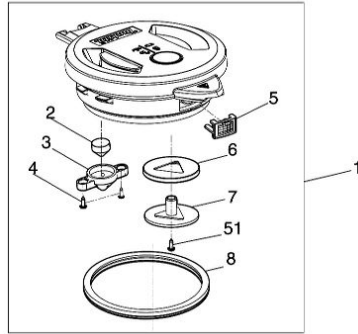

Model No.DKT360 CORDLESS KETTLE

Nr.	Part nr.	Name
001	KF00000076	Afdekkap DKT360
002	KF00000078	Plug DKT360
003	KF00000079	Plug cover DKT360
004	KF00000080	Parker st3x12 DKT360
005	KF00000081	Filternet DKT360
006	KF00000082	Waterstop DKT360
007	KF00000083	Waterstopper DKT360
008	KF00000084	Pakking deksel DKT360
009	KF00000085	Ketel assy DKT360
010	KF00000087	Handvat clip DKT360
011	KF00000088	Handvatkap DKT360
012	KF00000002	Tapschroef 3x12mm
013	KF00000089	Parker 3x8 DKT360
014	KF00000090	Pakking DKT360
015	KF00000091	Onderdeksel DKT360
016	KF00000092	Schroef T10 DKT360
017	KF00000096	Label DKT360
018	KF00000103	Handgreepkap L DKT360
019	KF00000104	Handgreepbasis L DKT360
020	KF00000106	Batterijhouder A DKT360
021	KF00000107	Kabelboom A DKT360
022	KF00000108	Batterijhouder B DKT360
023	KF00000109	Kabelboom B DKT360
024	KF00000110	Indicatie display DKT360
025	KF00000111	Handgreepbasis R DKT360
026	KF00000113	Label batt-aant DKT360
027	KF00000114	Handgreepkap R DKT360
028	KF00000115	Parker 3x10mm DKT360
029	KF00000116	Basis DKT360
030	KF00000118	Contactplaat A DKT360
031	KF00000119	Pakking DKT360
032	KF00000120	Knop DKT360
033	KF00000121	Circuitschakelaar DKT360
034	KF00000122	Schakelbord DKT360
035	KF00000123	Contactplaat B DKT360
036	KF00000124	Microschakelaar DKT360
037	KF00000125	Schakelaarhouder DKT360
038	KF00000126	Koppeling DKT360
039	KF00000127	Afdichtingsring DKT360
040	KF00000128	Aansluitunit DKT360
041	KF00000129	Parker 3x14mm DKT360
042	KF00000130	Circuit hoofd DKT360
043	KF00000131	Afdekkap DKT360
044	KF00000028	Voetdopjes DCM501
045	KF00000132	Knop DKT360
046	KF00000136	Label DKT360