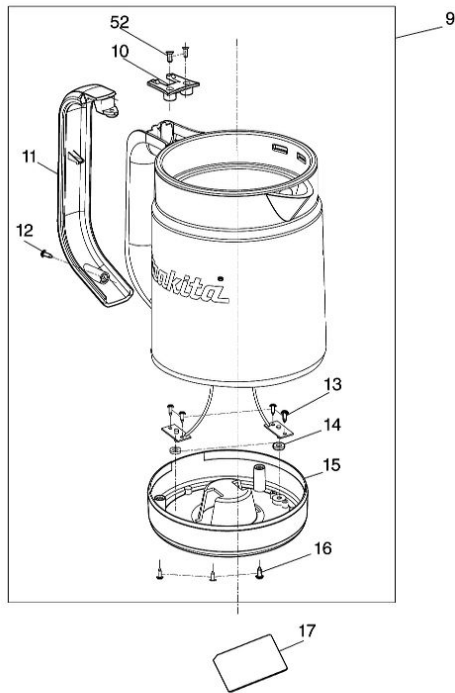

Model No.DKT360 CORDLESS KETTLE

Nr.	Part nr.	Name
001	KF00000076	Afdekkap DKT360
002	KF00000078	Plug DKT360
003	KF00000079	Plug cover DKT360
004	KF00000080	Parker st3x12 DKT360
005	KF00000081	Filternet DKT360
006	KF00000082	Waterstop DKT360
007	KF00000083	Waterstopper DKT360
008	KF00000084	Pakking deksel DKT360
009	KF00000085	Ketel assy DKT360
010	KF00000087	Handvat clip DKT360
011	KF00000088	Handvatkap DKT360
012	KF00000002	Tapschroef 3x12mm
013	KF00000089	Parker 3x8 DKT360
014	KF00000090	Pakking DKT360
015	KF00000091	Onderdeksel DKT360
016	KF00000092	Schroef T10 DKT360
017	KF00000096	Label DKT360
018	KF00000103	Handgreepkap L DKT360
019	KF00000104	Handgreepbasis L DKT360
020	KF00000106	Batterijhouder A DKT360
021	KF00000107	Kabelboom A DKT360
022	KF00000108	Batterijhouder B DKT360
023	KF00000109	Kabelboom B DKT360
024	KF00000110	Indicatie display DKT360
025	KF00000111	Handgreepbasis R DKT360
026	KF00000113	Label batt-aant DKT360
027	KF00000114	Handgreepkap R DKT360
028	KF00000115	Parker 3x10mm DKT360
029	KF00000116	Basis DKT360
030	KF00000118	Contactplaat A DKT360
031	KF00000119	Pakking DKT360
032	KF00000120	Knop DKT360
033	KF00000121	Circuitschakelaar DKT360
034	KF00000122	Schakelbord DKT360
035	KF00000123	Contactplaat B DKT360
036	KF00000124	Microschakelaar DKT360
037	KF00000125	Schakelaarhouder DKT360
038	KF00000126	Koppeling DKT360
039	KF00000127	Afdichtingsring DKT360
040	KF00000128	Aansluitunit DKT360
041	KF00000129	Parker 3x14mm DKT360
042	KF00000130	Circuit hoofd DKT360
043	KF00000131	Afdekkap DKT360
044	KF00000028	Voetdopjes DCM501
045	KF00000132	Knop DKT360
046	KF00000136	Label DKT360